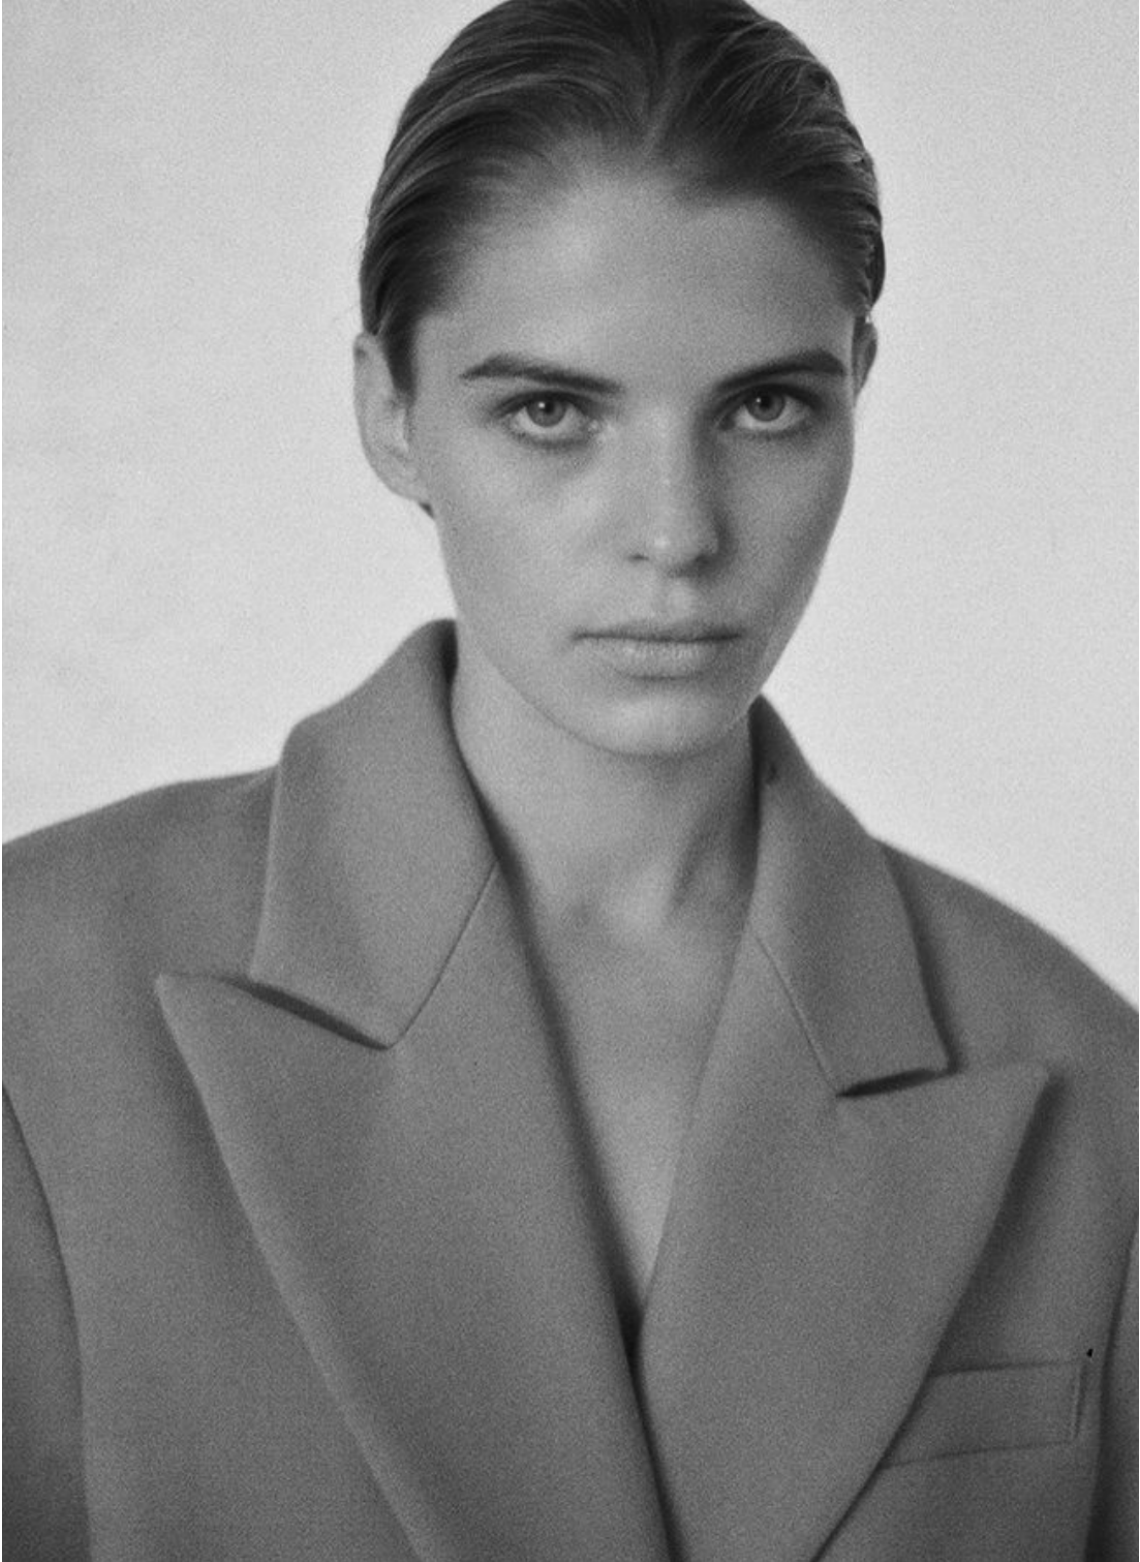

GABIJA SIM

height 177 cm · bust 83 cm · cup A/B · waist 60 cm · hips 90 cm · dress 36
shoes size 38.5 · hair dark blonde · eyes blue