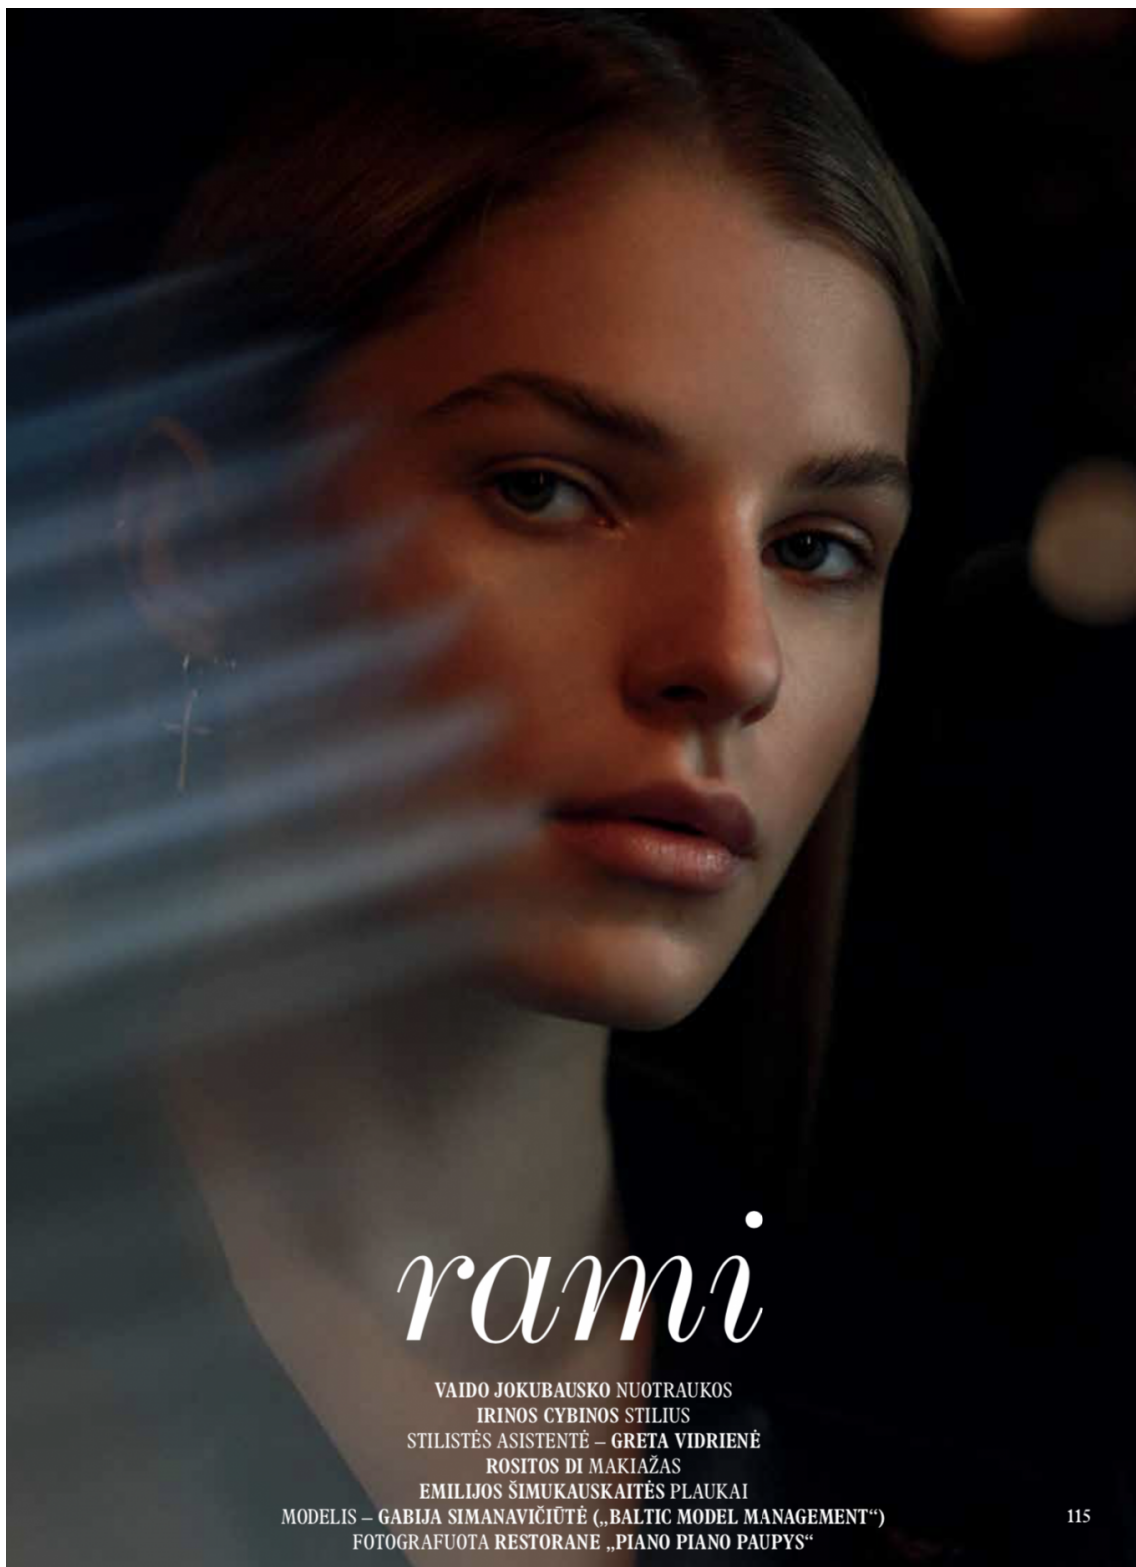

GABIJA SIM

height 177 cm · bust 83 cm · cup A/B · waist 60 cm · hips 90 cm · dress 36
shoes size 38.5 · hair dark blonde · eyes blue

rami

VAIDO JOKUBAUSKO NUOTRAUKOS
IRINOS CYBINOS STILIUS
STILISTĖS ASISTENTĖ – GRETA VIDRIENĖ
ROSITOS DI MAKIAŽAS
EMILIJOS ŠIMUKAUSKAITĖS PLAUKAI
MODELIS – GABIJA SIMANAVIČIŪTĖ („BALTIC MODEL MANAGEMENT“)
FOTOGRAFUOTA RESTORANE „PIANO PIANO PAUPYS“

115